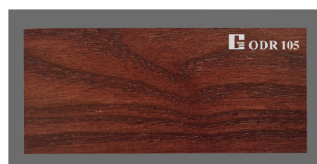

Hệ nghệ thuật Art

* Bản 50mm

* Chất liệu gỗ Basswood tự nhiên nhập khẩu từ Nga và Mỹ

* Sử dụng công nghệ sơn UV ba lớp

* Sử dụng công nghệ cắt CNC tạo sóng

Hệ ngoài trời

Bản 50mm, dày 4.5mm *

Chất liệu gỗ Sồi tự nhiên nhập khẩu từ Nga và Mỹ *

Sử dụng công nghệ sơn Nano chống nước *

Phụ kiện chịu lực *

ODR 105