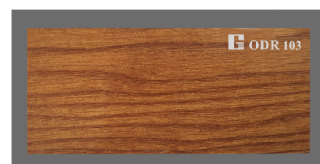

## Hệ ngoài trời

Bản 50mm, dày 4.5mm \*

Chất liệu gỗ Sồi tự nhiên nhập khẩu từ Nga và Mỹ \*

Sử dụng công nghệ sơn Nano chống nước \*

Phụ kiện chịu lực \*

ODR 101

ODR 102

ODR 103